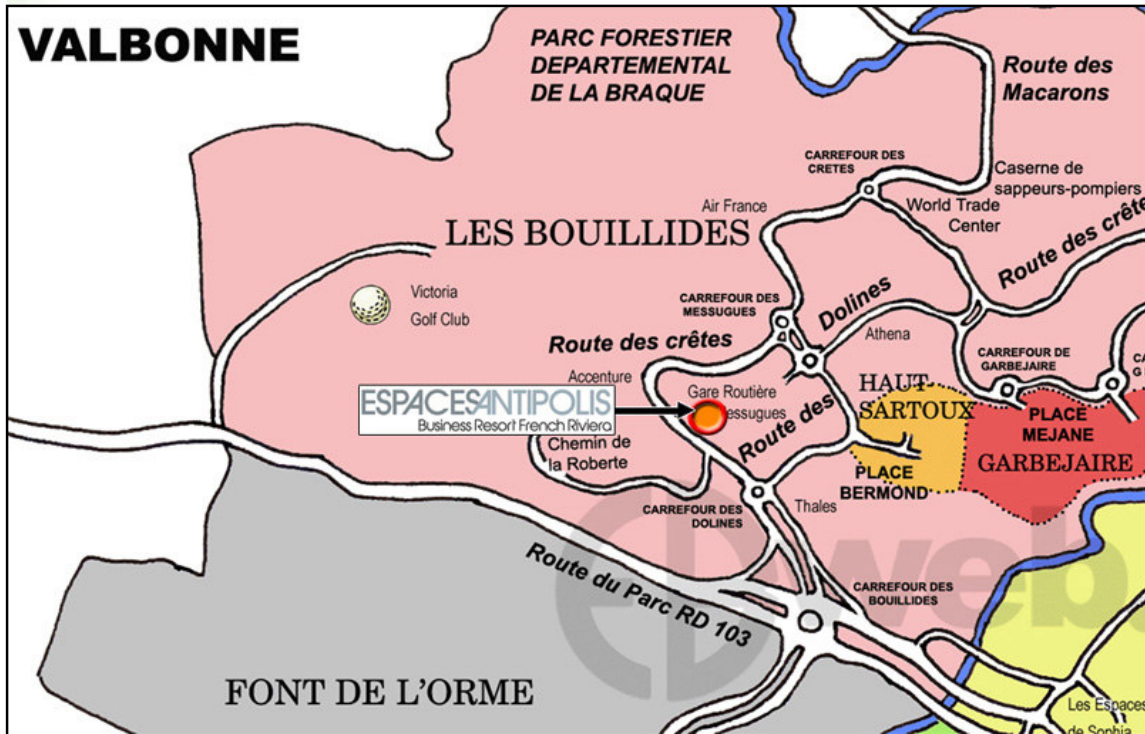

ESPACESANTIPOLIS
Business Resort French Riviera

300, route des crêtes - 06560 Sophia-Antipolis
T +33 493 006 062 F +33 493 006 101 commercial@antipolis.fr

www.antipolis.fr