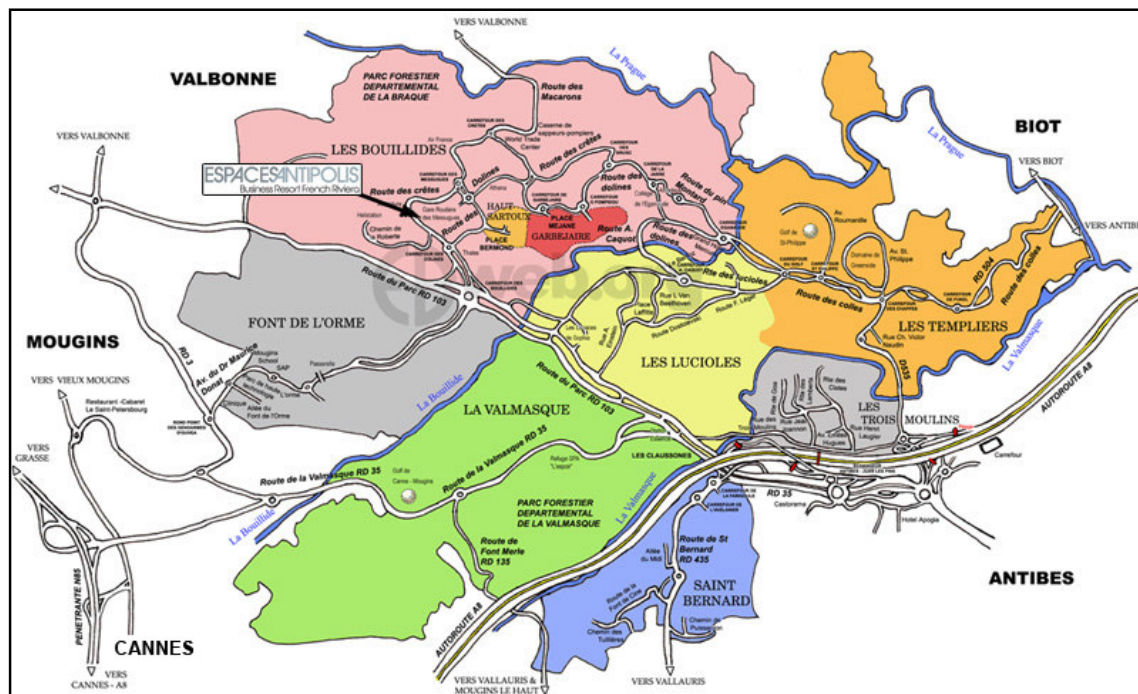

## COMMENT ACCEDER AUX ESPACES ANTIPOLIS

### En venant de Nice par l'autoroute :

- Sortie Autoroute A8 N°44 : Antibes - Sophia-Antipolis
- Passer sous l'autoroute, direction : Antibes
- Au rond-point, prendre la direction : Vallauris – Valbonne – Sophia-Antipolis – RD103, Route du parc – Faire attention au RADAR : D35 borne km 5.6 (70 km/h).
- Au Carrefour des Bouillides (grand rond-point à Pergolas), tourner à droite et suivre *Les Bouillides*. Au petit rond-point/carrefour des Dolines - suivre la direction Accès 8 à 12 sur votre gauche.
- Sur la Route des Crêtes, 300 mètres après le carrefour des Dolines, les Espaces Antipolis se trouvent sur votre droite (parking visiteur gratuit 20 mètres après l'entrée principale).