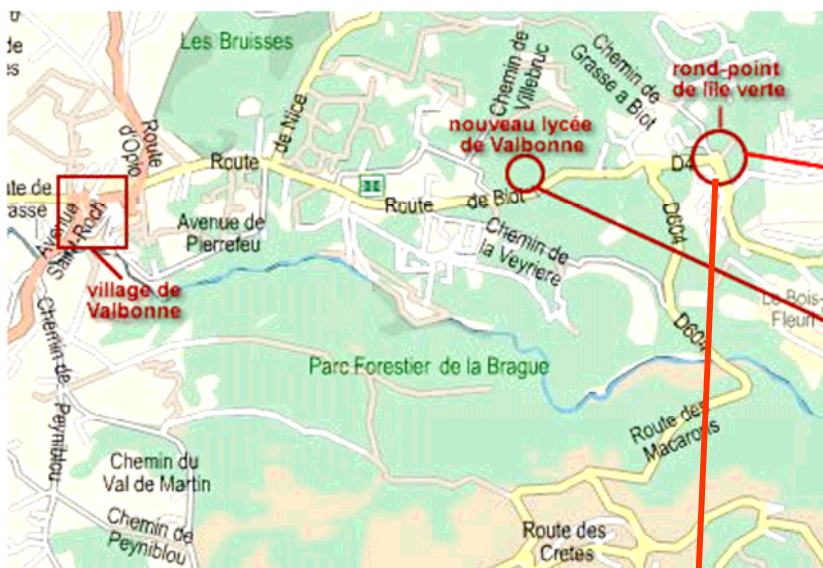

Dimanche 27/01/2008 : Stage mini acrobaties de 14h à 16h

A la salle de l'île verte

Route de Biot 06560 Valbonne (rond point de l'île verte)

- En venant de Valbonne ou de Villeneuve-Loubet, passez devant le nouveau Lycée (sur votre gauche). Continuer tout droit au premier rond point puis prendre à droite au second rond point (de l'île verte). L'école de l'île verte se trouve immédiatement sur votre gauche.
- En venant de Biot lorsque vous arrivez sur le rond point de l'île verte l'école se trouve sur votre droite.
- En venant de Sophia prendre la D604. Au rond point indiquant Valbonne à gauche prendre à droite. Prendre à nouveau à droite au prochain rond point (de l'île verte). L'école de l'île verte se trouve immédiatement sur votre gauche.

En cas de problème d'orientation : 06 62 09 61 94

Venez en tenue de sport (pas de jean ni de jupe et avec des chaussettes pour les tapis)

La salle de danse de l'île verte se situe en dessous du bâtiment de l'école

nouveau lycée de Valbonne